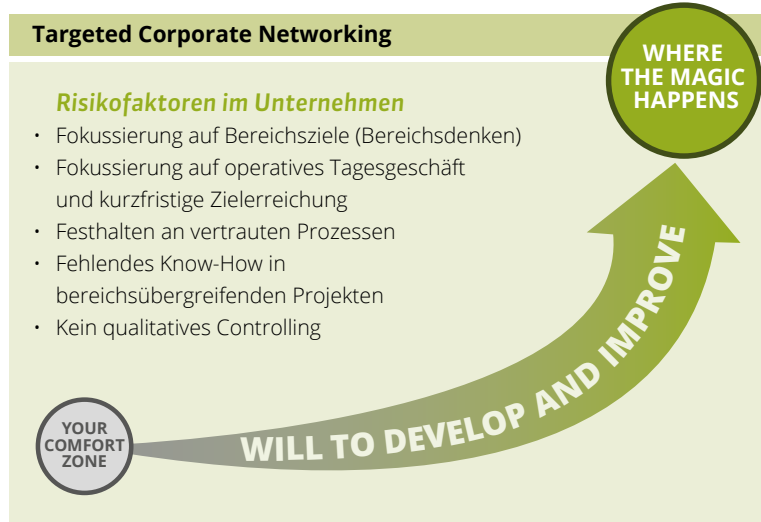

TCN fordert und fördert Weiterentwicklung

Risiken reduzieren

durch gemeinsam getragenen Willen zur Weiterentwicklung und Verbesserung.